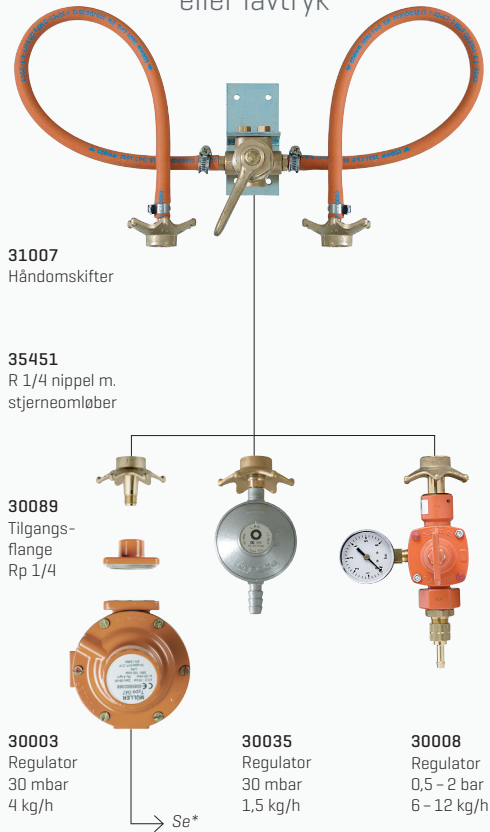

SIMPEL INSTALLATION

Maksimalt 1 flaske tilsluttet anlæg incl. 1 flaske i reserve

Simpel installation, mellem- eller lavtryk

* Tilslutning til Rp 1/2 rør eller brystnippel

Simpel installation, lavtryk 30 mbar

* Tilslutning til Rp 1/2 rør eller brystnippel

31001
Samlestykke

Må kun anvendes i forbindelse med SAV-installationer.