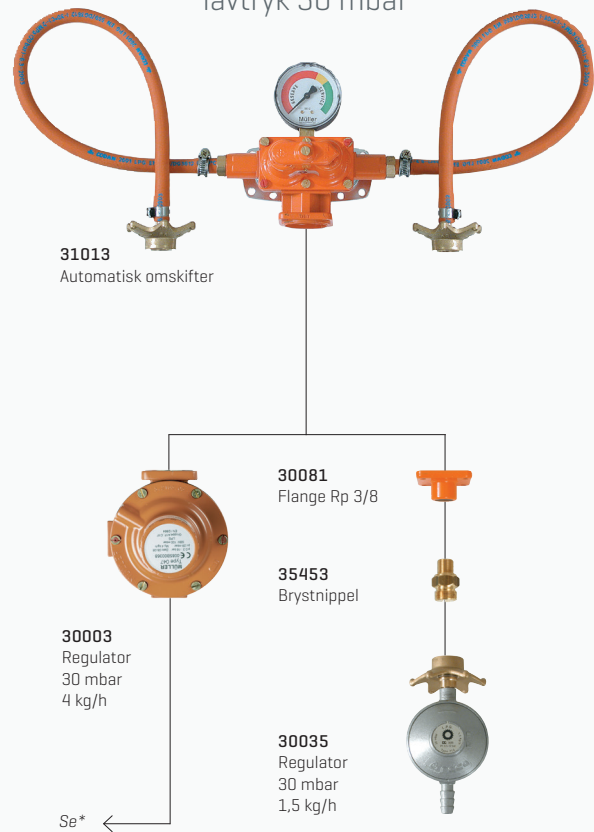

SIMPEL INSTALLATION

Maksimalt 1 flaske tilsluttet anlæg incl. 1 flaske i reserve

Simpel installation, mellem- eller lavtryk

* Tilslutning til Rp 1/2 rør eller brystnippel

Simpel installation, lavtryk 30 mbar

* Tilslutning til Rp 1/2 rør eller brystnippel

31001
Samlestykke

Må kun anvendes i forbindelse med SAV-installationer.